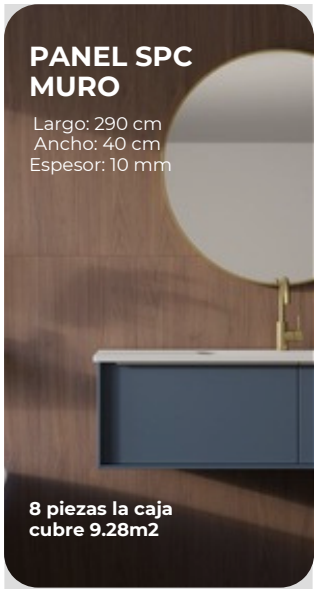

$4,400

Caja con 8 pz