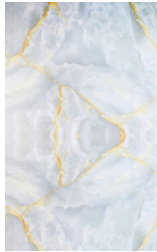

Rollo PVC Autoadherible

Interior | muro
Alto: 240 cm
Ancho: 120 cm
Espesor: 0.2 MM

Cairo

$450

Precio neto por pieza

Láminas de marmol PVC

Interior | muro
Alto: 244 cm
Ancho: 122 cm
Espesor: 0.2 MM

Envíos mínimo 10 piezas

$1,000

Precio neto por pieza

Láminas de marmol PVC

Interior | muro
Alto: 244 cm
Ancho: 122 cm
Espesor: 0.2 MM

Envíos nacionales mínimo 10 piezas

$950

Precio neto por pieza

¡NUEVA MEDIDA! 1.22X2.44

$850

Precio neto por pieza

PIEDRA PU

Largo:120 cm | Ancho: 60cm
Espesor: .3 cm

4 piezas la caja

Precio por caja de 4 pz **$2,400**

Precio por caja de 5 pz **$3,000**

$750
precio neto por pieza