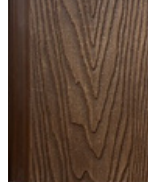

### Wallcladding deck extruido

Exterior

Alto: 2.1 cm | Ancho: 12.5 cm  
Largo: 240 cm  
3.3 pz x m2

Teka veta

Teka 3D

Nogal veta

Nogal 3D

Gris veta