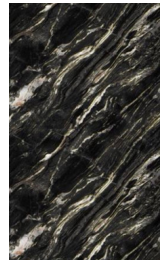

## Láminas de marmol PVC

Interior | muro  
Alto: 244 cm  
Ancho: 122 cm  
Espesor: 0.2 MM

Envíos mínimo 10 piezas

Black Golden

Macchia Gold

Show Mountain Gold

Gilded Gold Silk

Gilded Mohe Stone