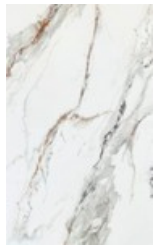

Láminas de marmol PVC

Interior | muro
Alto: 244 cm
Ancho: 122 cm
Espesor: 0.2 MM

Envíos nacionales mínimo 10 piezas

Calacatta gold