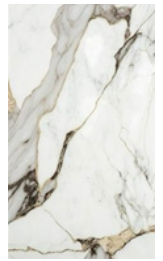

## Láminas de marmol PVC

Interior | muro  
Alto: 244 cm  
Ancho: 122 cm  
Espesor: 0.2 MM

Envíos mínimo 10 piezas

Black Golden

Macchia Gold

Show Mountain Gold

Gilded Gold Silk

Gilded Mohe Stone