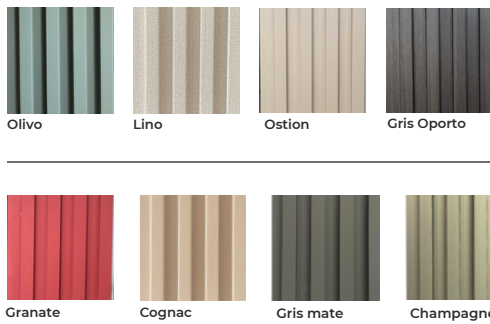

# CATÁLOGO

PRECIOS - 2026

**MAQLAR**

DECK, LAMBRIN & MORE

**Panel lambrín laminado interior**

Largo: 290 cm  
Ancho: 15 cm  
Espesor: 2.3 cm

Pino black Parota black Nogal black Nogal  
Parota gold Nogal natural Nogal claro Maple  
Blanco mate Black OAK Tapiz

**\$200**

Precio neto por pieza suelta

**\$155**

La pieza por caja  
**\$2,170**  
Caja 14 pz.

**Panel lambrín laminado interior**

Largo: 290 cm  
Ancho: 15 cm  
Espesor: 2.3 cm

**¡NUEVOS COLORES!**

Olivo Lino Ostion Gris Oporto  
Granate Cognac Gris mate Champagne