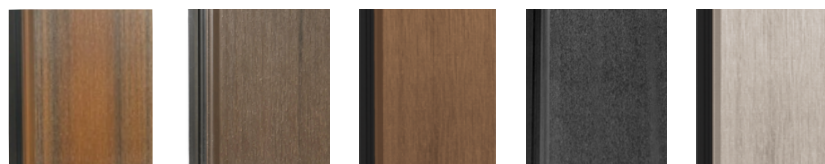

Muro/ techo

Alto: 21 cm | Ancho: 14.7 cm
Largo 240 cm

2.77 pz x m²

Walnut
cepillado

IPE
Cepillado

Teka
cepillado

Negro
cepillado

Antique
cepillado

$335
Precio neto por pieza