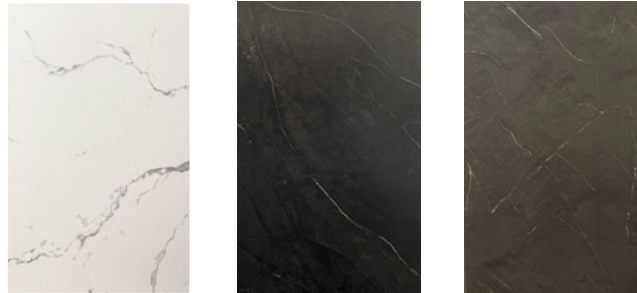

Piso SPC tipo mármol

Ancho: 60 cm
Largo: 120 cm

2 piezas la caja
cubre 1.44 m²

Marbel
white

Marbel
black

Marbel
gray

$799
M²

$1,152
precio neto
x caja (2pz)