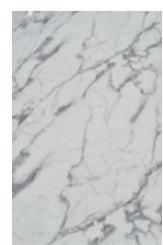

## Láminas de marmol PVC

Interior | muro  
Alto: 244 cm  
Ancho: 122 cm  
Espesor: 0.2 MM

Envíos nacionales mínimo 10 piezas

Calacatta gold

Marquina

Galactic Gray

Marble black

Marble white