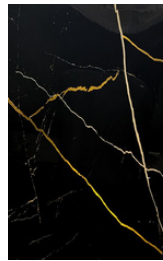

Láminas de marmol PVC

Interior | muro
Alto: 244 cm
Ancho: 122 cm
Espesor: 0.2 MM

Envíos mínimo 10 piezas

Black Golden