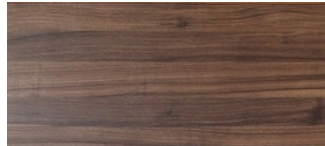

Nogal matte

$4,400

Caja con 8 pz